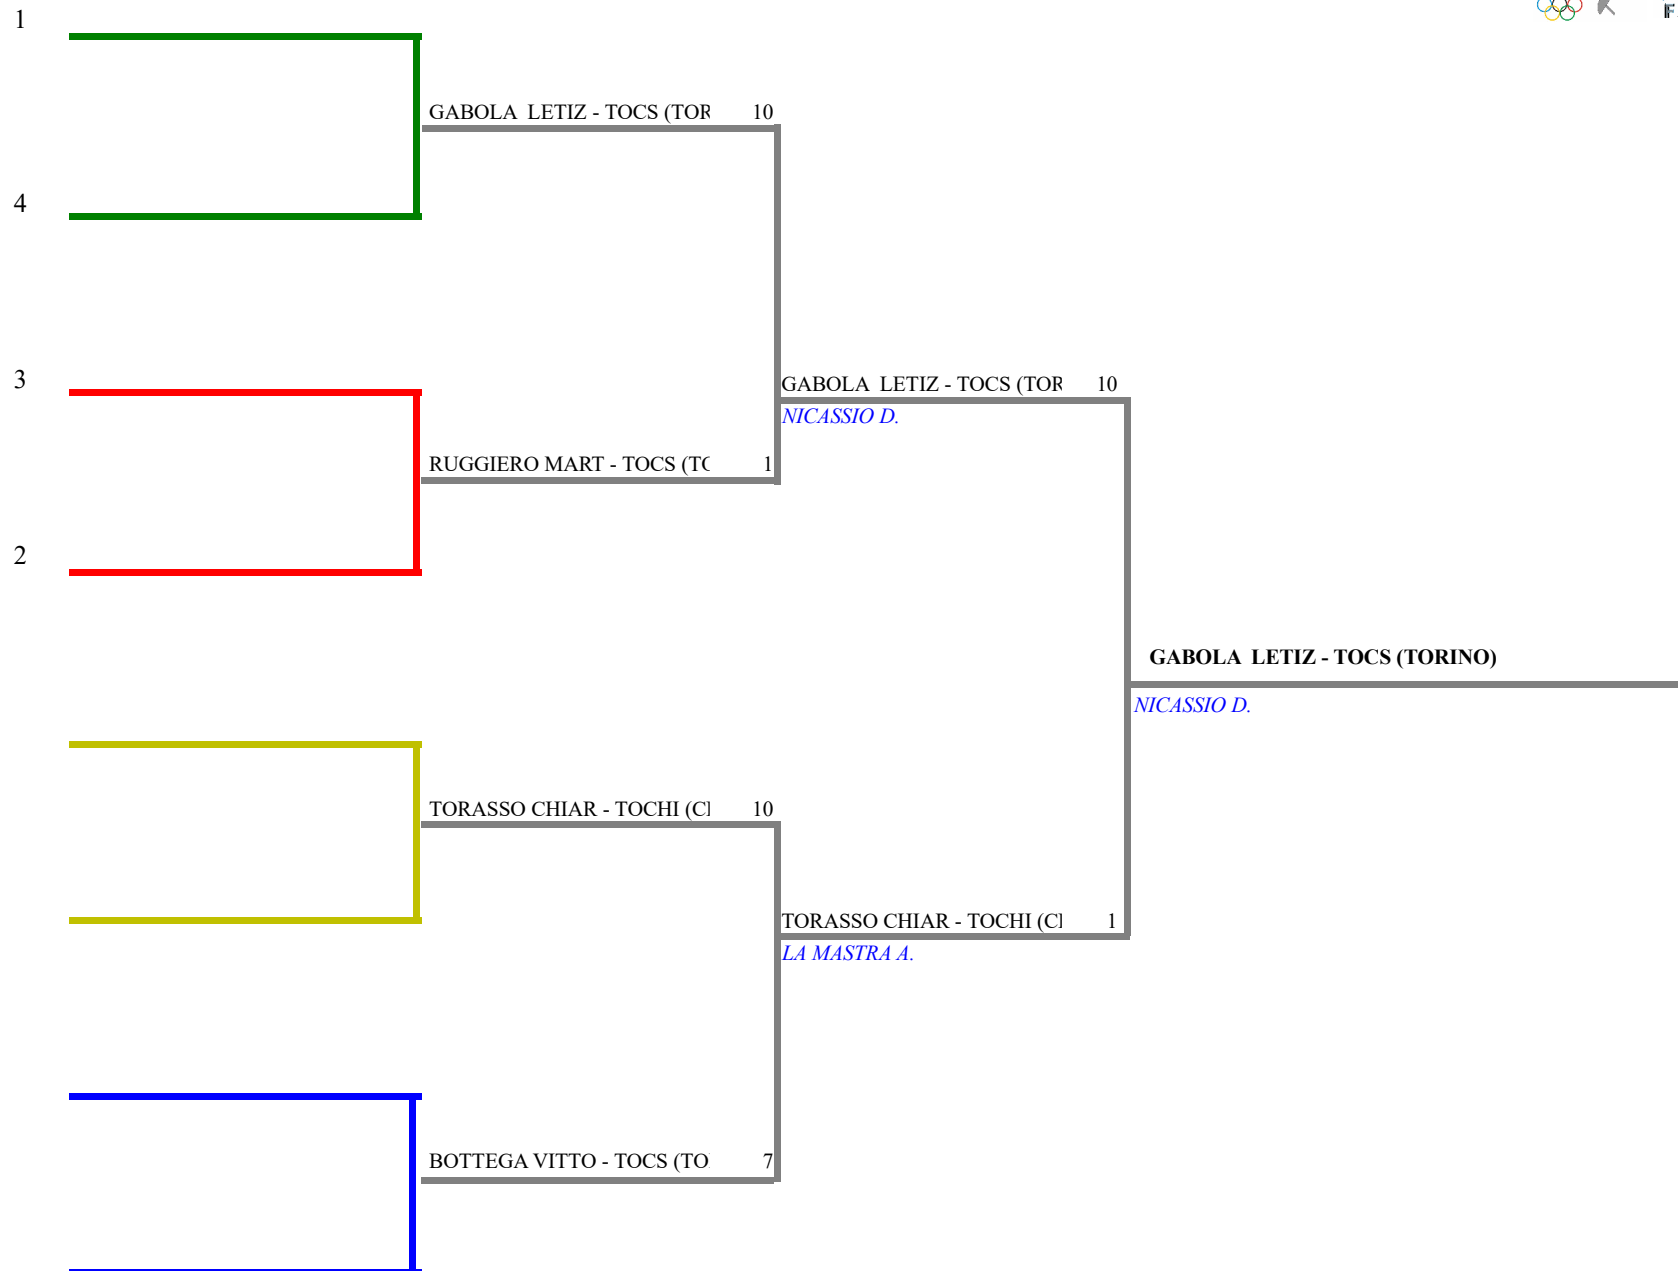

Fioretto femminile Bambine
TABELLONE DEI QUARTI DI FINALE

FEDERAZIONE ITALIANA SCHERMA
FEDERATION INTERNATIONALE D'ESCRIM

Classifica provvisoria ai gironi

Fioretto femminile
Maschietti/Bambine

Gran Premio Giovanissimi

CUNEO - 2a Prova Regionale GPG

Stampa: 08/01/2017

9:48

<u>Classifica</u>	<u>N.Fis</u>	<u>Cognome</u>	<u>Nome</u>	<u>Sigla Soc.</u>	<u>Girone</u>	<u>V/A</u>	<u>Diff.</u>	<u>Stocc.</u>	<u>Ricev.</u>	<u>Passano:</u>	
1	671421	GABOLA	LETIZIA	TOCS	1	1	1,00	26	29	3	Qualificata
2	670697	BOTTEGA	VITTORIA	TOCS	2	1	0,67	4	24	20	Qualificata
3	663282	TORASSO	CHIARA	TOCHI	3	1	0,67	1	18	17	Qualificata
5	664009	RUGGIERO	MARTINA	TOCS	5	1	0,33	-4	16	20	Qualificata

7